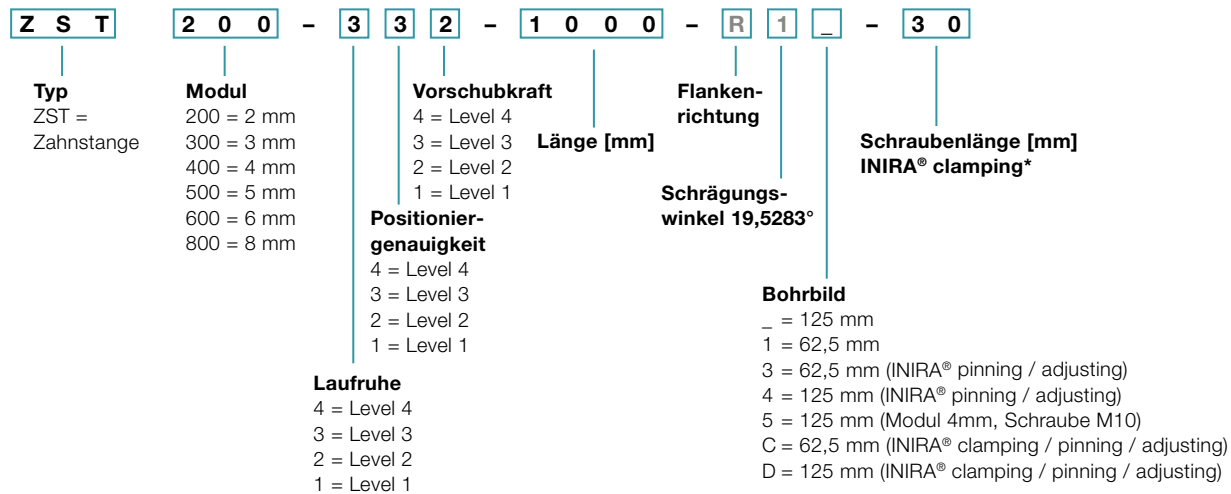

Bestellschlüssel

Getriebe*

M Nicht wählbare Bestandteile sind in grau dargestellt

* weitere Informationen zu den Getrieben erhalten Sie in den jeweiligen Katalogen, unter www.wittenstein-alpha.de oder auf Anfrage

** vollständige Motorenbezeichnung lediglich zur Bestimmung der Anbauteile Getriebe erforderlich

Zahnstange

* eine Übersicht über verfügbare Schraubenlängen finden Sie auf Seite 134

Ritzel