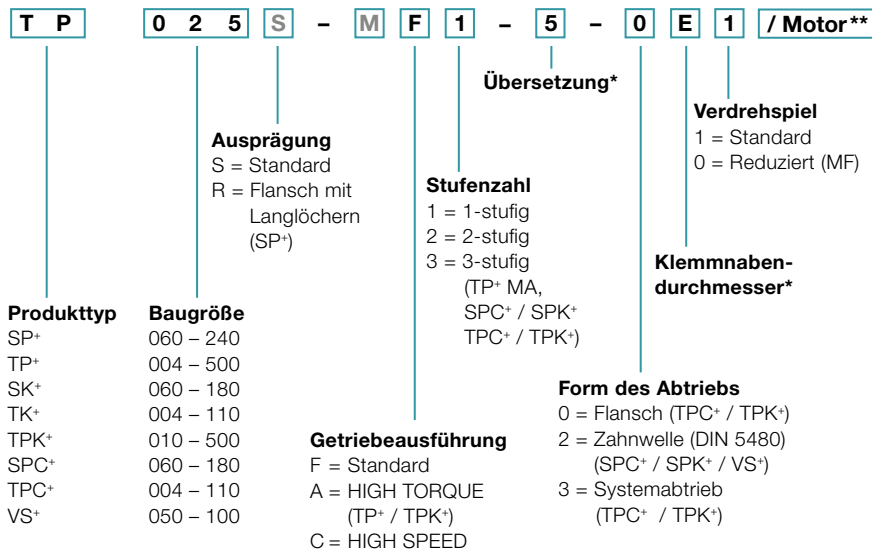

Bestellschlüssel

Getriebe*

M Nicht wählbare Bestandteile sind in grau dargestellt

* weitere Informationen zu den Getrieben erhalten Sie in den jeweiligen Katalogen, unter www.wittenstein-alpha.de oder auf Anfrage

** vollständige Motorenbezeichnung lediglich zur Bestimmung der Anbauteile Getriebe erforderlich

Zahnstange

* eine Übersicht über verfügbare Schraubenlängen finden Sie auf Seite 134

Ritzel