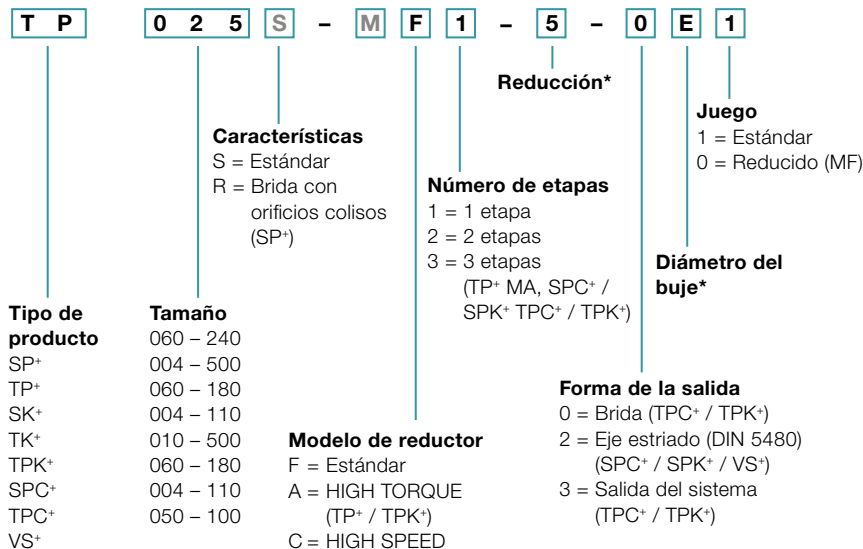

Código de pedido

Reductor*

M Los componentes que no se pueden seleccionar aparecen en gris

* Encontrará más información sobre los reductores en los catálogos correspondientes, en www.wittenstein.es o previa solicitud

** Solo se necesita una designación completa del motor para determinar las piezas acopladas al reductor

Cremallera

* Encontrará una visión de conjunto de las longitudes de tornillo disponibles a partir de la página 134