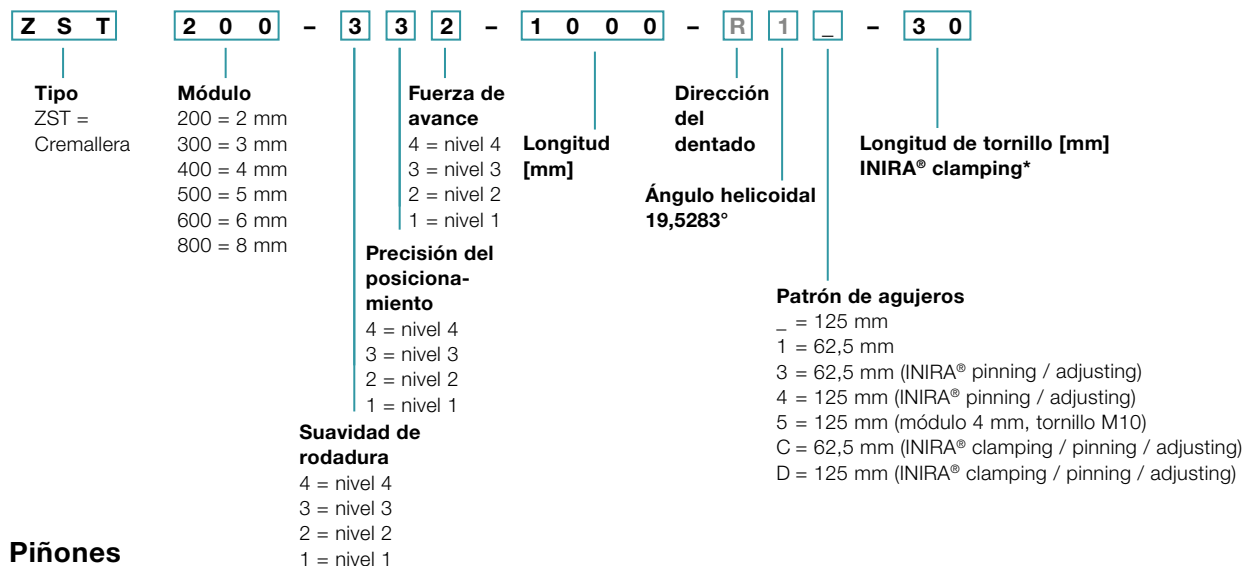

Código de pedido

Reductor*

M Los componentes que no se pueden seleccionar aparecen en gris

* Encontrará más información sobre los reductores en los catálogos correspondientes, en www.wittenstein.es o previa solicitud

** Solo se necesita una designación completa del motor para determinar las piezas acopladas al reductor

Cremallera

* Encontrará una visión de conjunto de las longitudes de tornillo disponibles a partir de la página 134